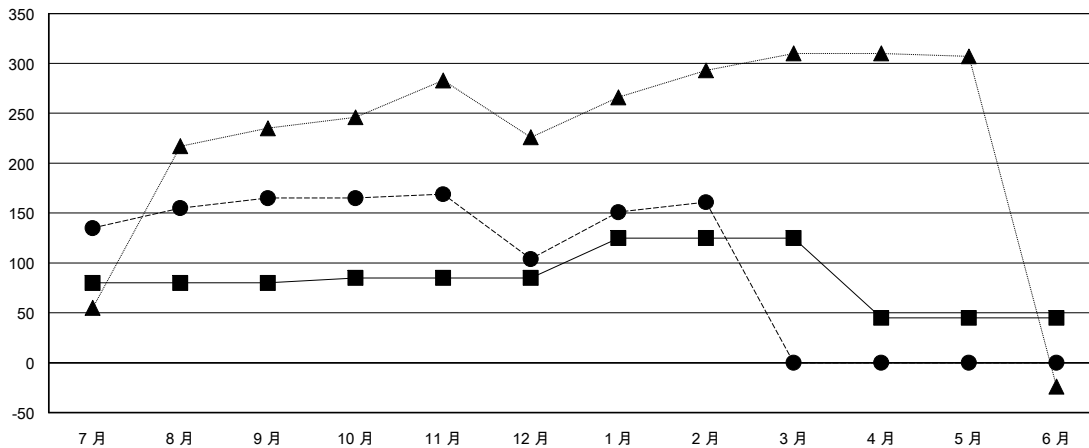

MONTHLY MEMBERSHIP PROGRESS REPORT

District 300B2

Results as of: 02/28/2019

GMT: PEI-JEN CHEN

地點 REP OF CHINA

GMT憲章區

分會			
成果 2018-2019			
季	新分會目標	新會	會員流失的分會
7月/8月/9月	0	0	0
10月/11月/12月	1	0	0
1月/2月/3月	0	1	0
4月/5月/6月	0	0	0

位會員@每位須繳			
成果 2018-2019			
季	會員淨增長目標	實際會員增長數	實際退會會員 (包括轉會)
7月/8月/9月	80	235	61
10月/11月/12月	5	22	79
1月/2月/3月	40	60	3
4月/5月/6月	-80	0	0

目標與實際新會累積

目標和實際會員累積

已取消的分會: 0	48 CLUBS OF 59 增添1位或以上的新會員	性別分佈 男 1,736 (71.29%) 女 699 (28.71%) 年度女性會員百分比目標: 38%
放棄的會員 過世 1 分會已取消 0 其他 142 總計 143	點擊這裡取得累計會員數據	總計家庭單位會員數 141 支付減半會費的家庭會員 74