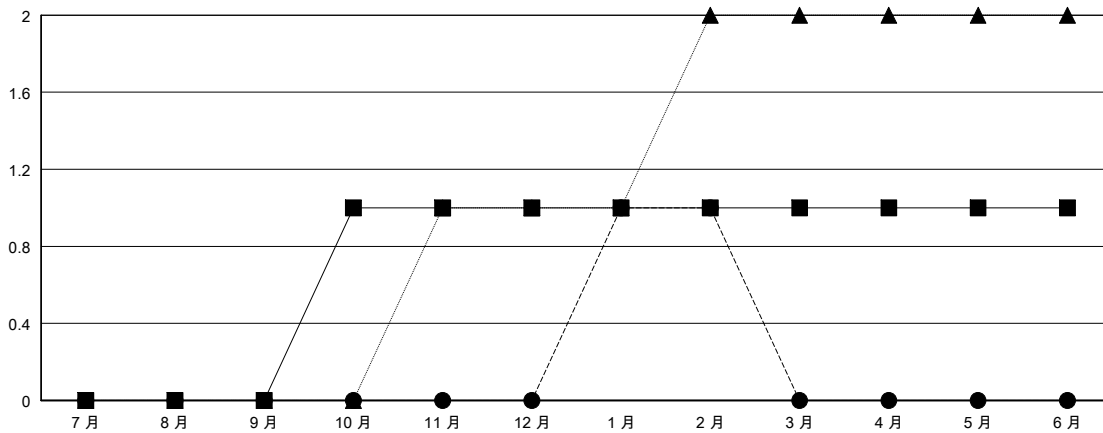

MONTHLY MEMBERSHIP PROGRESS REPORT

District 300B2

Results as of: 02/28/2019

GMT: PEI-JEN CHEN

地點 REP OF CHINA

GMT憲章區

分會			
成果 2018-2019			
季	新分會目標	新會	會員流失的分會
7月/8月/9月	0	0	0
10月/11月/12月	1	0	0
1月/2月/3月	0	1	0
4月/5月/6月	0	0	0

位會員@每位須繳			
成果 2018-2019			
季	會員淨增長目標	實際會員增長數	實際退會會員 (包括轉會)
7月/8月/9月	80	235	61
10月/11月/12月	5	22	79
1月/2月/3月	40	60	3
4月/5月/6月	-80	0	0

目標與實際新會累積

目標和實際會員累積

已取消的分會: 0	48 CLUBS OF 59 增添1位或以上的新會員	性別分佈 男 1,736 (71.29%) 女 699 (28.71%) 年度女性會員百分比目標: 38%
放棄的會員 過世 1 分會已取消 0 其他 142 總計 143	點擊這裡取得累計會員數據	總計家庭單位會員數 141 支付減半會費的家庭會員 74